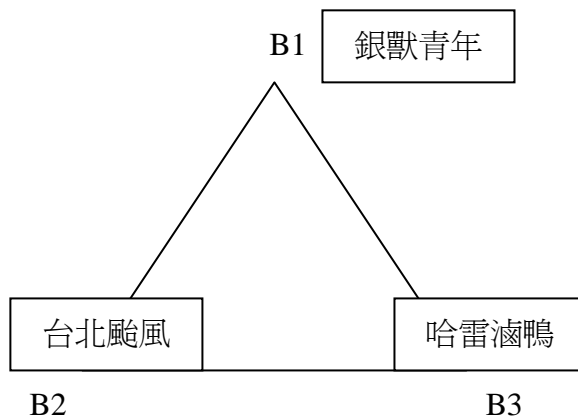

2006 全國直排冰球冬季排名大獎賽

對戰表

【A組】

	A1	A2	A3	A4	積分	名次
A1						
A2						
A3						
A4						

【B組】

	B1	B2	B3	積分	名次
B1					
B2					
B3					

※ 參賽球隊名單：

【A組】台北銀獸、維京人、台南大黃蜂、高雄市颶風